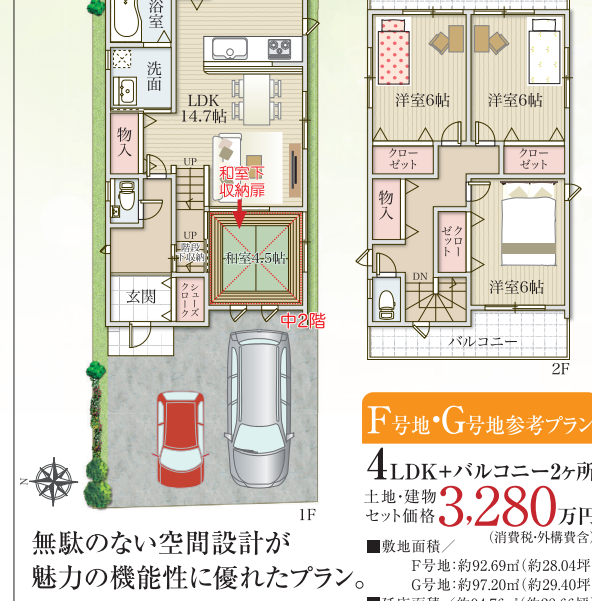

敷地面積約**25坪~38坪**。
ゆとりを感じるランドプラン。
全邸ガレージ2台駐車可能。

物件の詳しい情報をスマホでチェック!!

自由設計で
ご家族の理想を
カタチに!!

まずは
お気軽に
お問い合わせ
ください!!

B号地参考プラン
4LDK+バルコニー2ヶ所
土地・建物
セット価格 **3,480万円**
(消費税・外構費含)
■敷地面積 / 約93.26㎡(約28.21坪)
■延床面積 / 約99.63㎡(約30.13坪)

F号地・G号地参考プラン
4LDK+バルコニー2ヶ所
土地・建物
セット価格 **3,280万円**
(消費税・外構費含)
■敷地面積 / F号地: 約92.69㎡(約28.04坪)
G号地: 約97.20㎡(約29.40坪)
■延床面積 / 約94.76㎡(約28.66坪)

【ヴェルジュ旭町 分譲概要】所在地/東大阪市旭町16-20他●交通/近鉄奈良線「瓢箪山」駅徒歩13分近鉄奈良線「東花園」駅徒歩17分●区画数/全7区画●土地建物セット価格(消費税・外構費含)/3,080万円(A号地)~3,680万円(D号地)●敷地面積/約85.65㎡(約25.91坪)~約127.04㎡(約38.43坪)●延床面積/89.33㎡(約27.02坪)~100.84㎡(約30.50坪)●自由設計●私道負担/なし●地目/宅地●道路幅員/南5.0m,北5.0m,西4.0m●構造/木造スレート葺2階建●設備/関西電力都市ガス・公共水道・公共下水●用途地域/第1種住居地域(準防火地域)●建ぺい率/60%●容積率/200%●取引態様/媒介

この週末、現地案内会開催!! AM10:00~PM5:00 土地・建物セット価格 **3,080万円**より (消費税・外構費含) (A号地)敷地面積/89.26㎡・延床面積/89.33㎡

資料請求受付中! スマホでも受付しております。

住み慣れたプロフェッショナル、センチュリー21は伊藤忠グループです。センチュリー21加盟店 株式会社不動産情報館 ●お問合わせはお気軽に ミヨフドーサン インターネットで物件検索! 簡単アクセス! ホームページをご覧ください。 http://www.c21jyohoukan.co.jp センチュリー21 不動産情報館 検索