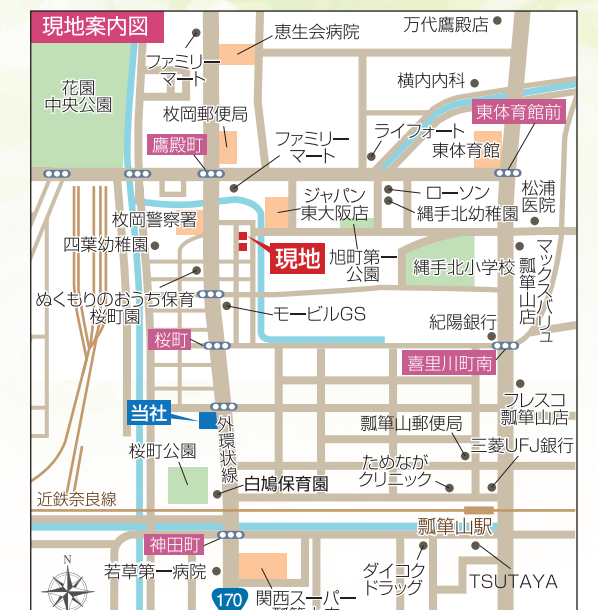

花園中央公園が徒歩5分。自然を感じる落ち着いた街並。毎日の生活も快適な充実の周辺環境は、ご家族の「お気に入り」になることでしょう。

教育施設	
四葉幼稚園	徒歩約2分(100m)
ぬくもりのおうち保育 桜町園	徒歩約2分(110m)
縄手北幼稚園	徒歩約4分(280m)
白鳩保育園	徒歩約6分(450m)
縄手北小学校	徒歩約5分(350m)
縄手北中学校	徒歩約12分(900m)
公園・公共施設	
旭町第1公園	徒歩約4分(250m)
花園中央公園	徒歩約5分(400m)
桜町公園	徒歩約6分(450m)
東大阪市立東体育館	徒歩約7分(550m)
枚岡郵便局	徒歩約3分(190m)
ショッピング施設	
ジャパン 東大阪店	徒歩約4分(250m)
マックスバリュ 瓢箪山店	徒歩約7分(500m)
関西スーパー 瓢箪山店	徒歩約8分(600m)
フレスコ 瓢箪山店	徒歩約9分(700m)
万代 鷹殿店	徒歩約10分(800m)
ライフオート 鷹殿店	徒歩約5分(350m)
医療施設	
恵生会病院	徒歩約5分(350m)
松浦医院	徒歩約7分(550m)
若草第一病院	徒歩約8分(600m)
横内内科	徒歩約8分(600m)
ためながクリニック	徒歩約10分(800m)
いわさきクリニック内科呼吸器科	徒歩約13分(1000m)
金融機関	
紀陽銀行 東大阪支店	徒歩約9分(650m)
大阪シティ信用金庫 瓢箪山支店	徒歩約10分(800m)
三菱UFJ銀行 枚岡支店	徒歩約12分(900m)
りそな銀行 瓢箪山支店	徒歩約12分(900m)

F号地・G号地参考プラン
4LDK+バルコニー2ヶ所
土地・建物
セット価格 **3,280万円**
(消費税・外構費含)
■敷地面積 / F号地: 約92.69㎡(約28.04坪)
G号地: 約97.20㎡(約29.40坪)
■延床面積 / 約94.76㎡(約28.66坪)

【ヴェルジュ旭町 分譲概要】所在地/東大阪市旭町16-20他●交通/近鉄奈良線「瓢箪山」駅徒歩13分近鉄奈良線「東花園」駅徒歩17分●区画数/全7区画●土地建物セット価格(消費税・外構費含)/3,080万円(A号地)~3,680万円(D号地)●敷地面積/約85.65㎡(約25.91坪)~約127.04㎡(約38.43坪)●延床面積/89.33㎡(約27.02坪)~100.84㎡(約30.50坪)●自由設計●私道負担/なし●地目/宅地●道路幅員/南5.0m,北5.0m,西4.0m●構造/木造スレート葺2階建●設備/関西電力都市ガス・公共水道・公共下水●用途地域/第1種住居地域(準防火地域)●建ぺい率/60%●容積率/200%●取引態様/媒介