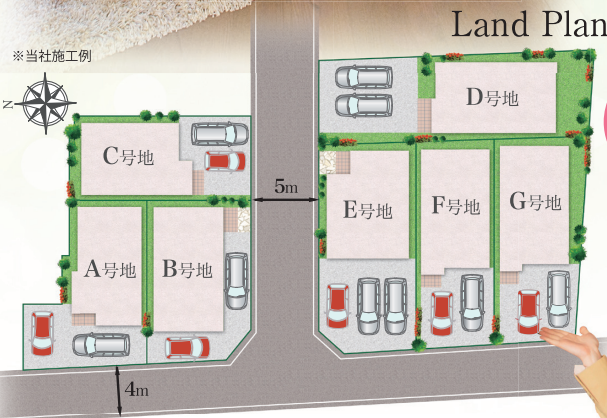

敷地面積約**25坪~38坪**。
ゆとりを感じるランドプラン。
全邸ガレージ2台駐車可能。

物件の詳しい情報をスマホでチェック!!

自由設計で
ご家族の理想を
カタチに!!

まずは
お気軽に
お問い合わせ
ください!!

B号地参考プラン
4LDK+バルコニー2ヶ所
土地・建物
セット価格 **3,480万円**
(消費税・外構費含)
■敷地面積 / 約93.26㎡(約28.21坪)
■延床面積 / 約99.63㎡(約30.13坪)

F号地・G号地参考プラン
4LDK+バルコニー2ヶ所
土地・建物
セット価格 **3,280万円**
(消費税・外構費含)
■敷地面積 / F号地: 約92.69㎡(約28.04坪)
G号地: 約97.20㎡(約29.40坪)
■延床面積 / 約94.76㎡(約28.66坪)

【ヴェルジュ旭町 分譲概要】所在地/東大阪市旭町16-20他●交通/近鉄奈良線「瓢箪山」駅徒歩13分近鉄奈良線「東花園」駅徒歩17分●区画数/全7区画●土地建物セット価格(消費税・外構費含)/3,080万円(A号地)~3,680万円(D号地)●敷地面積/約85.65㎡(約25.91坪)~約127.04㎡(約38.43坪)●延床面積/89.33㎡(約27.02坪)~100.84㎡(約30.50坪)●自由設計●私道負担/なし●地目/宅地●道路幅員/南5.0m,北5.0m,西4.0m●構造/木造スレート葺2階建●設備/関西電力都市ガス・公共水道・公共下水●用途地域/第1種住居地域(準防火地域)●建ぺい率/60%●容積率/200%●取引態様/媒介